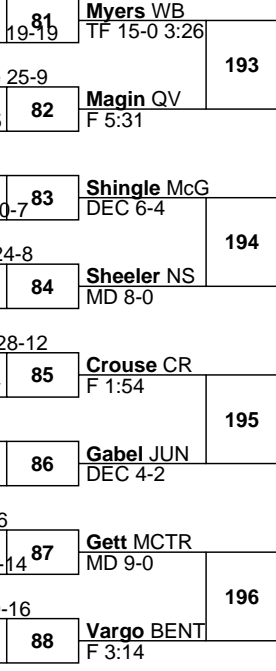

7-4 Ricky Feroce 10 Burrell 16-18

6-2 Garrett Gabel 12 Juniata 29-7

6-3 Carmen Gett 12 Marion Center 22-6

7-5 Caleb Hersey 12 Freedom Area 23-14

6-6 Tucker Helfrick 12 Mount Union 19-16

7-1 John Vargo 11 Bentworth 26-6