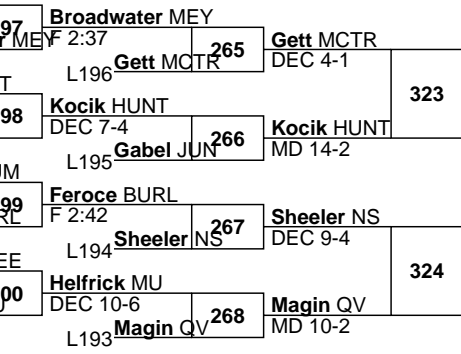

L81 Locke SSB

L82 Broadwater MEY

L83 Kocik HUNT

L84 Neil SH

L85 Figuero SUM

L86 Feroce BURL

L87 Hersey FREE

L88 Helfrick MU